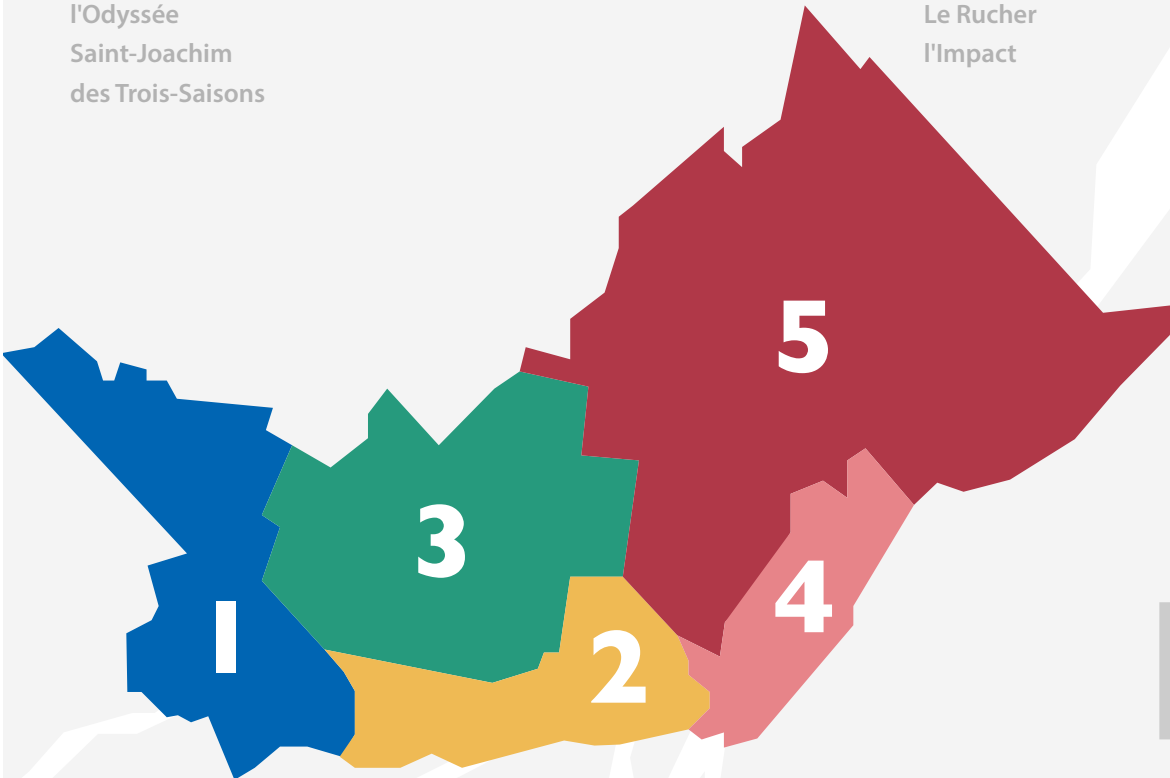

de la Sablière
de l'Aubier
de l'Étincelle
de l'Orée-des-Bois
des Explorateurs
du Boisé
du Geai-Bleu
Esther-Blondin
Le Castelet
l'Odysée
Saint-Joachim
des Trois-Saisons

l'Arc-en-Ciel
Armand-Corbeil
Bernard-Corbin
des Pionniers
Des Rives
du Vieux-Chêne
Jean-De La Fontaine
Léopold-Gravel
Saint-Louis

Aux 4 Vents
de la Seigneurie
de la Source
des Hauts-Bois
des Sommets
du Coteau
du Soleil-Levant
La Mennais
Le Prélude
Le Rucher
l'Impact

Alphonse-Desjardins
de Charlemagne
de la Paix
des Moissons
du Moulin
Émile-Nelligan
Entramis
Félix-Leclerc
Henri-Bourassa et Soleil-de-l'Aube
Jean-Baptiste-Meilleur
Jean-XXIII
la Passerelle
la Tourterelle
l'Envolée
Longpré
Louis-Fréchette
Marie-Victorin
Pie-XII
Valmont-sur-Parc

au Point-du-Jour
aux-Quatre-Vents
du Méandre
Gareau
Jean-Claude-Crevier
Jean-Duceppe
la Majuscule
de l'Amitié
le Bourg-Neuf
l'Horizon
Louis-Joseph-Huot
Louis-Laberge
Mgr-Mongeau
Paul-Arseneau
Saint-Guillaume
Saint-Louis
Tournesol

Districts